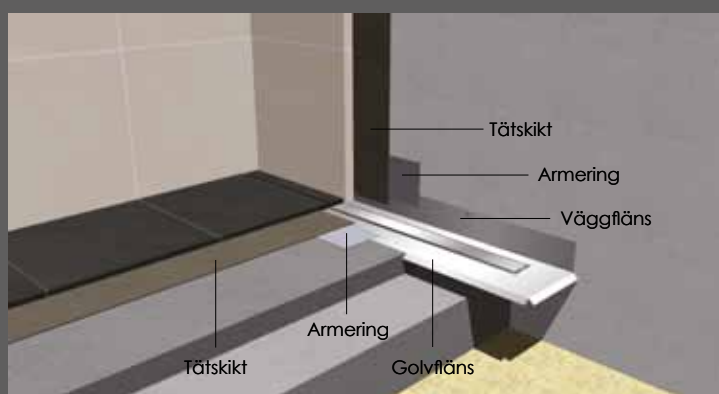

Cassette

Cassette-lösningen gör det enkelt att skapa ett badrum med unik känsla.

En matchande golvplatta eller valfritt material av annat slag monteras i en kassett av borstat rostfritt stål som enkelt ställs in till rätt höjd i förhållande till det valda materialet. Cassette finns med och utan ram.

Armatör

+ Utloppshus

se huvudkatalog

ENKELT. SÄKERT. ÖVERTYGANDE.

Med ram

Utan ram

När du väljer HighLine så väljer du samtidigt en unik lösning, som både är lättare och snabbare att arbeta med än övriga produkter på marknaden. Vi var först med att flytta golvavloppet tätt intill väggen och utvecklade en lösning med golfall i en riktning med en enkel, exakt och vattentät montering.

Unidrains avloppsarmatur placeras direkt mot väggen och det är just monteringen mot väggen som garanterar att de patenterade lodräta väggflänsarna överlappar helt vattentätt mot tätskiktet på väggen. På samma sätt garanterar de vågräta golvflänsarna överlappningen mot tätskiktet på golvet.