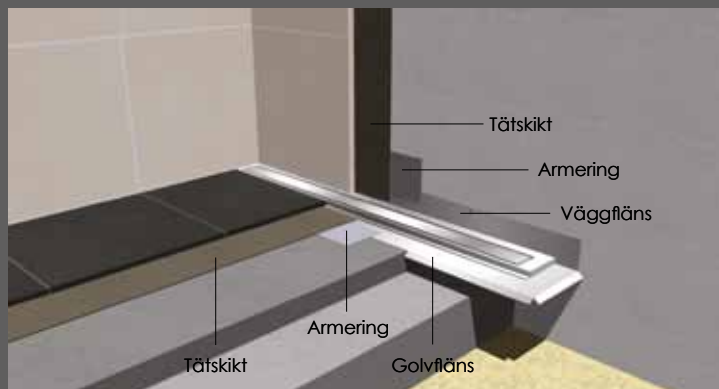

Cassette

Cassette-lösningen gör det enkelt att skapa ett badrum med unik känsla.

En matchande golvplatta eller valfritt material av annat slag monteras i en kassett av borstat rostfritt stål som enkelt ställs in till rätt höjd i förhållande till det valda materialet. Cassette finns med och utan ram.

Armatör

+ Utloppshus

se huvudkatalog

ENKELT. SÄKERT. ÖVERTYGANDE.

Med ram

Utan ram

När du väljer HighLine så väljer du samtidigt en unik lösning, som både är lättare och snabbare att arbeta med än övriga produkter på marknaden. Vi var först med att flytta golvavloppet tätt intill väggen och utvecklade en lösning med golfall i en riktning med en enkel, exakt och vattentät montering.

Unidrains avloppsarmatur placeras direkt mot väggen och det är just monteringen mot väggen som garanterar att de patenterade lodräta väggflänsarna överlappar helt vattentätt mot tätskiktet på väggen. På samma sätt garanterar de vågräta golvflänsarna överlappningen mot tätskiktet på golvet.